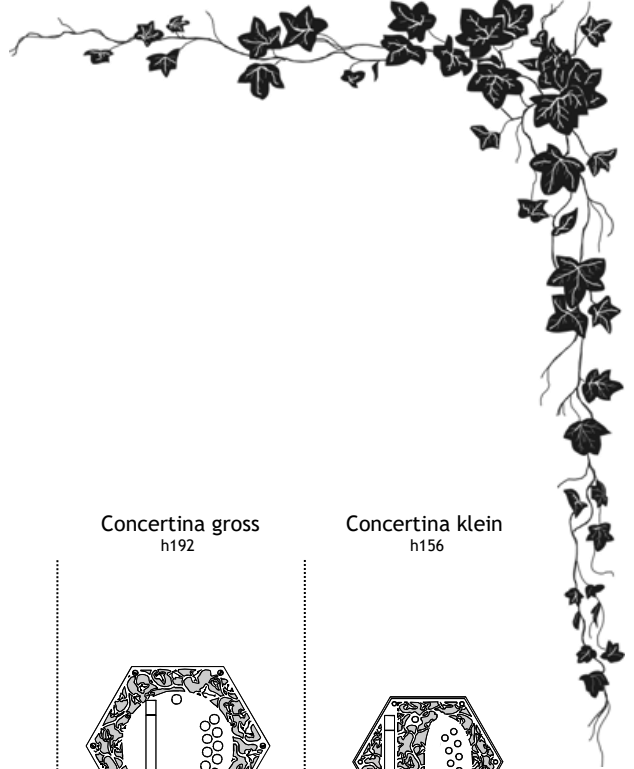

Bandoneon und Concertina

Massivholz-
Nussbaum-
Gehäuse:

Natur

Abgedunkelt

Schwarz

Balgeinfassung:

Leder

Typ:

Bandoneon
245x230

Minibandoneon

Concertina gross
h192

Concertina klein
h156

Diatonisch

D37/33

D16/12

D10/10

D10/10

Chromatisch

C40/24

C40/24
198x185

D15/15
(anglo)

D15/15
(anglo)

C24/24
(englisch)

C24/24
(englisch)