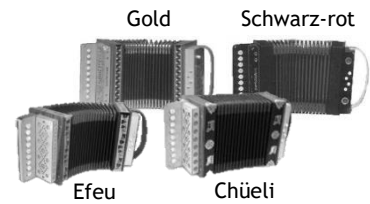

# Schwyzerörgeli

Massivholz-  
Gehäuse:

Ahorn und Nussbaum Natur

Balgeinfassung:

Lederecken

Typ:

Schwyzerörgeli  
265x185

Mini-Schwyzerörgeli  
168x100

Dekor:

Efeu

Diskant:

Schwyz 31/34

Schwyz 9

Klang:

2 oder 3chörig

1chörig, fröhlich

Bass:

Diatonisch

individuell nach Wunsch

D2x2  
Durakkorde

Chromatisch

C2x12/9 Direktbass-Qualität  
mit Terzabschaltung

C5x12/14 Direktbass-Qualität,  
Terzabschaltung möglich,  
Schwyzerörgeli- oder  
Akkordeonanordnung